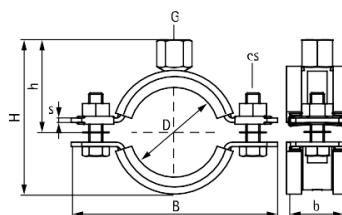

Áraink 2021.06.01-től érvényesek visszavonásig! Az árak minden esetben nettó, ÁFA nélküli árak!