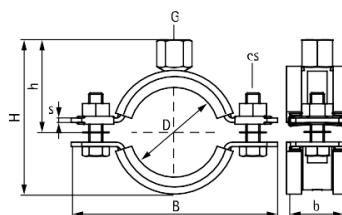

Áraink 2021.09.01-től érvényesek visszavonásig! Az árak minden esetben nettó, ÁFA nélküli árak!