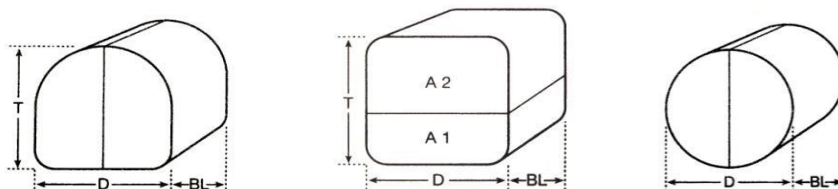

NA	Cső- átm.	Karima	Szig. vast.	B típusú szerelvényburkolat			D típusú koffer szerelvényburkolat					A típusú henger szerelvényburkolat	
				D	T	BL	D	A1	A2	T	BL	D	BL
15/20	28	105	30	160	180	260	160	70	120	190	260	160	260
25	34	115	30	180	200	280	180	80	130	210	280	180	280
32	42	140	30	200	230	300	200	90	140	230	300	200	300
40	48	150	40	230	240	350	230	95	165	260	350	230	350
50	57	165	50	270	290	400	270	125	175	300	400	270	400
65	76	185	50	290	320	470	290	135	195	330	470	290	470
80	89	200	50	310	330	500	310	150	190	340	500	310	500
100	114	220	50	330	380	550	330	170	200	370	550	330	550
125	133	250	50	350	420	590	350	185	220	405	560	350	560
150	159	285	50	390	470	650	390	205	255	460	650	390	650

Minden csomag tartalmaz:

- 4 alaktartó fedelet
- 2 alaktartó palástot
- 2 gyorszorító szalagot

Áraink 2021.06.14-től érvényesek visszavonásig! Az árak minden esetben nettó, ÁFA nélküli árak!